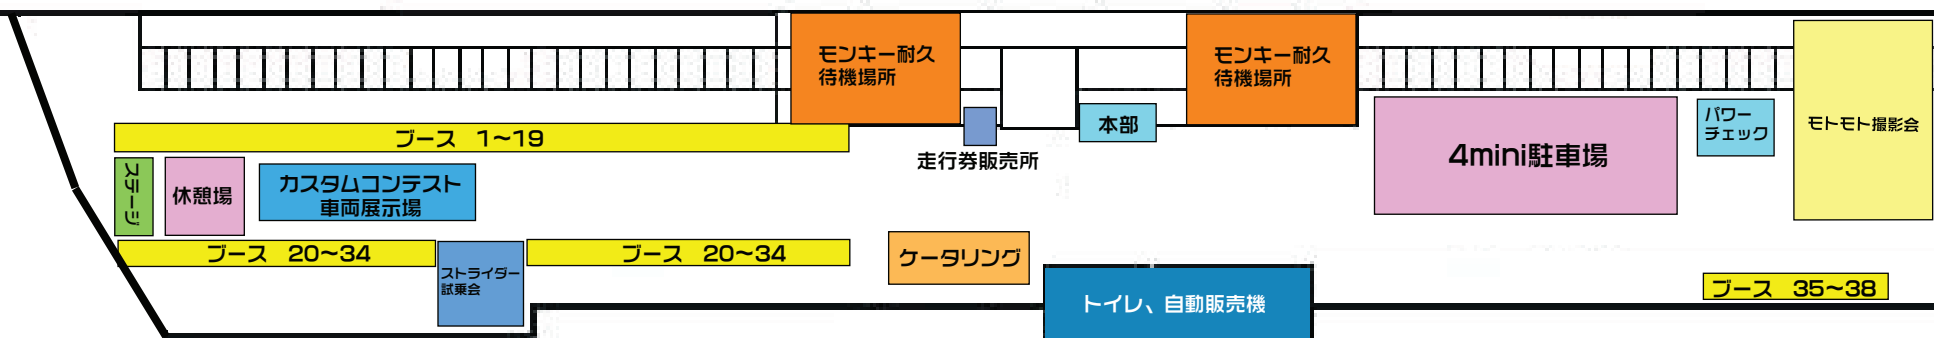

作って!走って!買って!見て!楽しんで!

ENJOY 4 2016 MINI

会場マップ

- 1.スペシャルパーツ 武川
- 2.シフトアップ
- 3.OVER Racing
- 4.SMR Factory Taiwan
- 5.クルーズ
- 6.オーテック鈴鹿
- 7.ウィリーキッズ
- 8.キタコ
- 9.鈴友
- 10.Gcraft
- 11.ネクト
- 12.CustomRush
- 13.K.RADIANCE
- 14.染屋工房
- 15.TSR 白子
- 16.水本レーシング
- 17.岡田商事
- 18.デイトナ
- 19.デグナー

- 20.Factory-M
- 21.ワズ
- 22.ハンドメイド工房 トーチカ
- 23.TOPS
- 24.ブルーポイント
- 25.江沼チエン製作所
- 26.リアライズ
- 27.ダイレクトカーズ
- 28.月木レーシング
- 29.カラースインターナショナル
- 30.ナイトロン ジャパン
- 31.ソリッドアップ
- 32.バイク工房
- 33.HOTLAP
- 34.ザム・ジャパン
- 35.ZPI
- 36.トップモスト
- 37.アカオギ
- 38.KKK