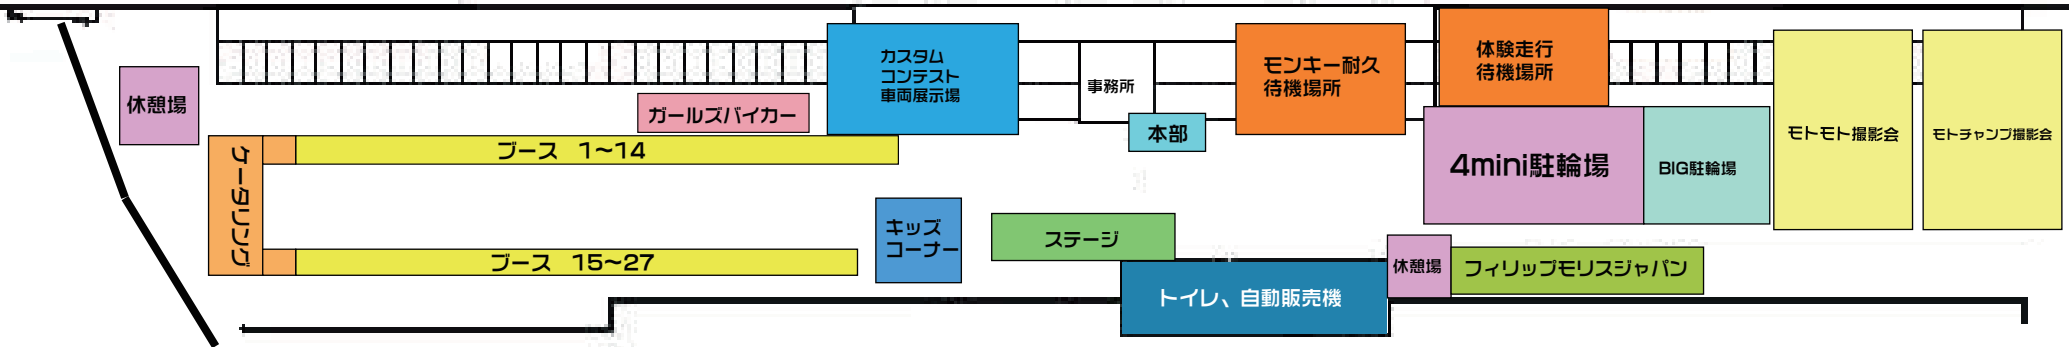

ENJOY4MINI

会場マップ

- 1.長尾レーシング
- 2.ANTI BCSC
- 3.ウイリーキッズ
- 4.ソリッドアップ
- 5.JAM TEC JAPAN
- 6.ラインアート
- 7.DEGNER
- 8.もん吉屋 sato
- 9.ACRY POINT
- 10.NECTO
- 11.デイトナ
- 12.南海部品
- 13.OVER RACING
- 14.シフトアップ

- 15.MADMAX
- 16.サウスイースト
- 17.江沼チエン製作所
- 18.ワンス
- 19.RUSTIC
- 20.TOPS
- 21.コウワ (KOOD)
- 22.ザム・ジャパン
23. NITRON JAPAN
- 24.ミクニ
- 25.オーテック鈴鹿
- 26.キタコ
- 27.Gcrat

※走行券販売所は事務所内